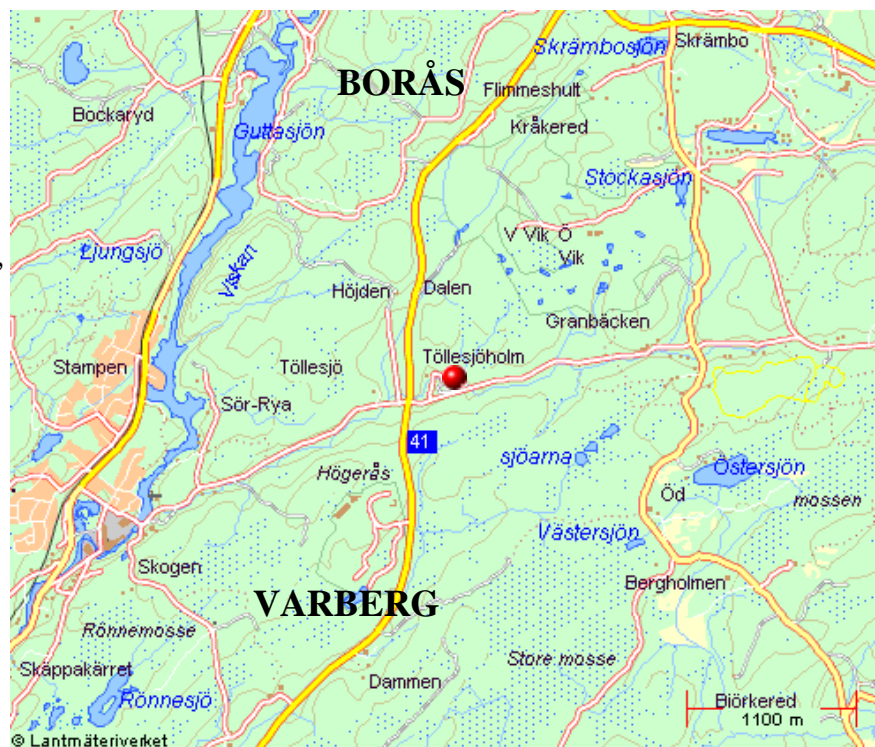

Det är en adrenalinkick att stå på långsidan och se hundarna komma i 70 km/h, dundrandes förbi på bara ett par meters håll.

Borås Greyhound Park
ligger utmed Rv 41 mot Varberg,
ca 6 km söder ut,
från Borås centrum

Besök oss gärna på vår hemsida www.hundkapp.se

— Banan ligger ca. 6 km söder om Borås, utmed Riks väg 41 —